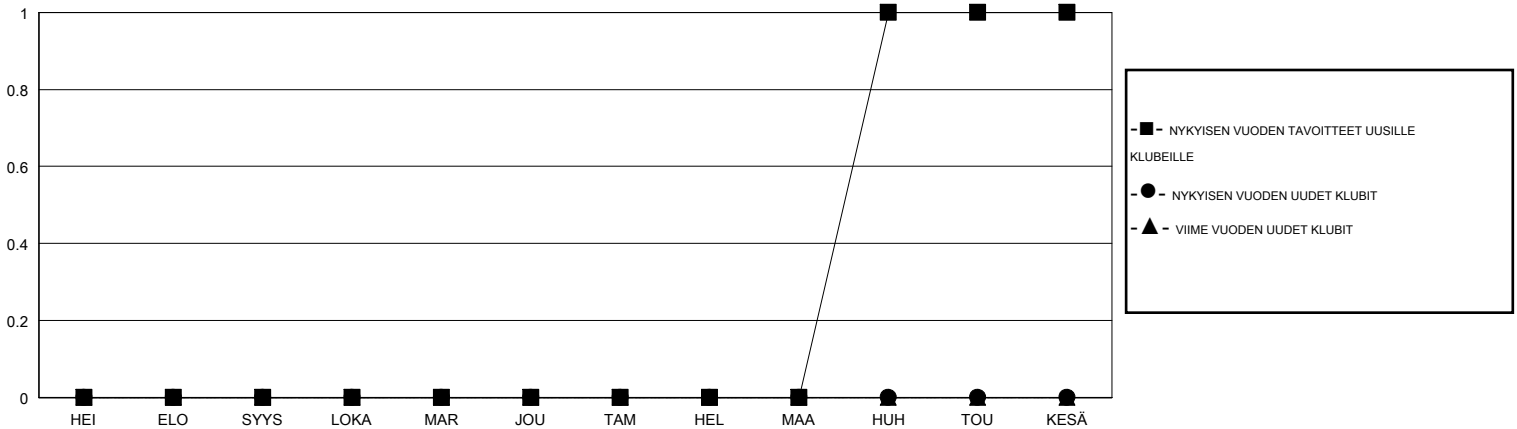

MONTHLY MEMBERSHIP PROGRESS REPORT

District 107 O

Results as of: 3/31/2020

GMT:

SIJAINTI FINLAND

GMT VAALIPIIRI

Klubit				jäsenä			
TULOKSET 2019-2020				TULOKSET 2019-2020			
NELJÄNNES	UUDEN KLUBIN TAVOITE	UUDET KLUBIT	LOPETETUT KLUBIT	NELJÄNNES	JÄSENKASVUN NETTOTAVOITE	TOTEUTUNUT JÄSENKASVU	POISTETUT JÄSENET (mukaan lukien siirrot)
HEI/ELO/SYYS	0	0	0	HEI/ELO/SYYS	10	1	28
LOKA/MAR/JOU	0	0	0	LOKA/MAR/JOU	20	9	31
TAM/HEL/MAA	0	0	0	TAM/HEL/MAA	25	19	15
HUH/TOU/KESÄ	1	0	0	HUH/TOU/KESÄ	11	0	0

TAVOITTEET JA UUDET KLUBIT, KUMULATIIVINEN

TAVOITTEET JA JÄSENET, KUMULATIIVINEN

LAKKAUTETUT KLUBIT: 0

20 CLUBS OF 55 LISÄNNYT YHDEN TAI USEAMMAN UUTTA JÄSENTÄ

SUKUPUOLIJAKAUMA

MIES 855 (76.82%)
NAINEN 258 (23.18%)