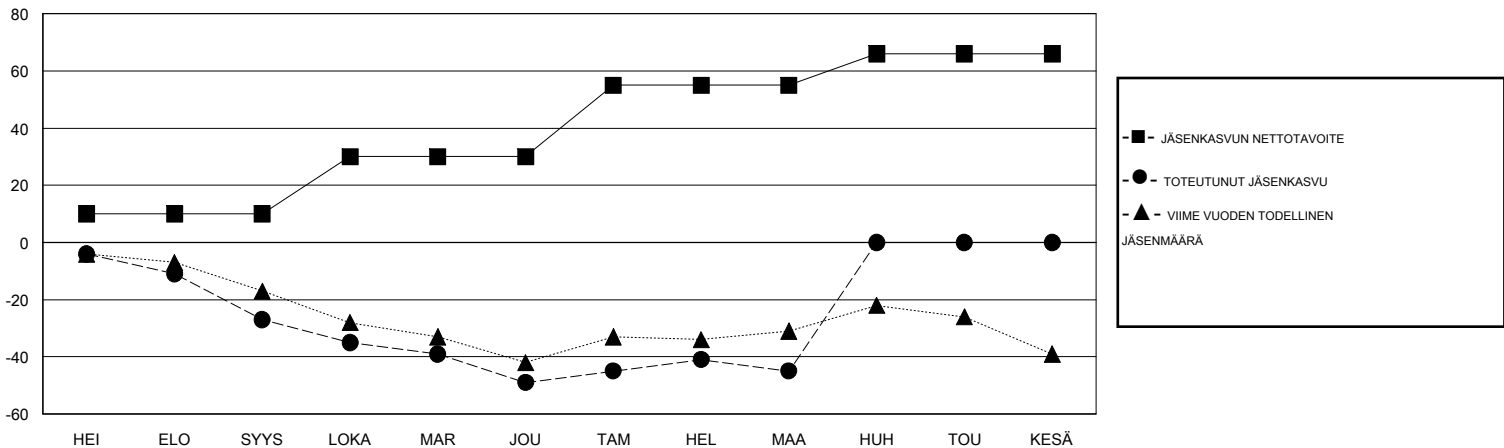

MONTHLY MEMBERSHIP PROGRESS REPORT

District 107 O

Results as of: 3/31/2020

GMT:

SIJAINTI FINLAND

GMT VAALIPIIRI

Klubit				jäsenä			
TULOKSET 2019-2020				TULOKSET 2019-2020			
NELJÄNNES	UUDEN KLUBIN TAVOITE	UUDET KLUBIT	LOPETETUT KLUBIT	NELJÄNNES	JÄSENKASVUN NETTOTAVOITE	TOTEUTUNUT JÄSENKASVU	POISTETUT JÄSENET (mukaan lukien siirrot)
HEI/ELO/SYYS	0	0	0	HEI/ELO/SYYS	10	1	28
LOKA/MAR/JOU	0	0	0	LOKA/MAR/JOU	20	9	31
TAM/HEL/MAA	0	0	0	TAM/HEL/MAA	25	19	15
HUH/TOU/KESÄ	1	0	0	HUH/TOU/KESÄ	11	0	0

TAVOITTEET JA UUDET KLUBIT, KUMULATIIVINEN

TAVOITTEET JA JÄSENET, KUMULATIIVINEN

LAKKAUTETUT KLUBIT: 0

20 CLUBS OF 55 LISÄNNYT YHDEN TAI USEAMMAN UUTTA JÄSENTÄ

SUKUPUOLIJAKAUMA

MIES 855 (76.82%)
NAINEN 258 (23.18%)